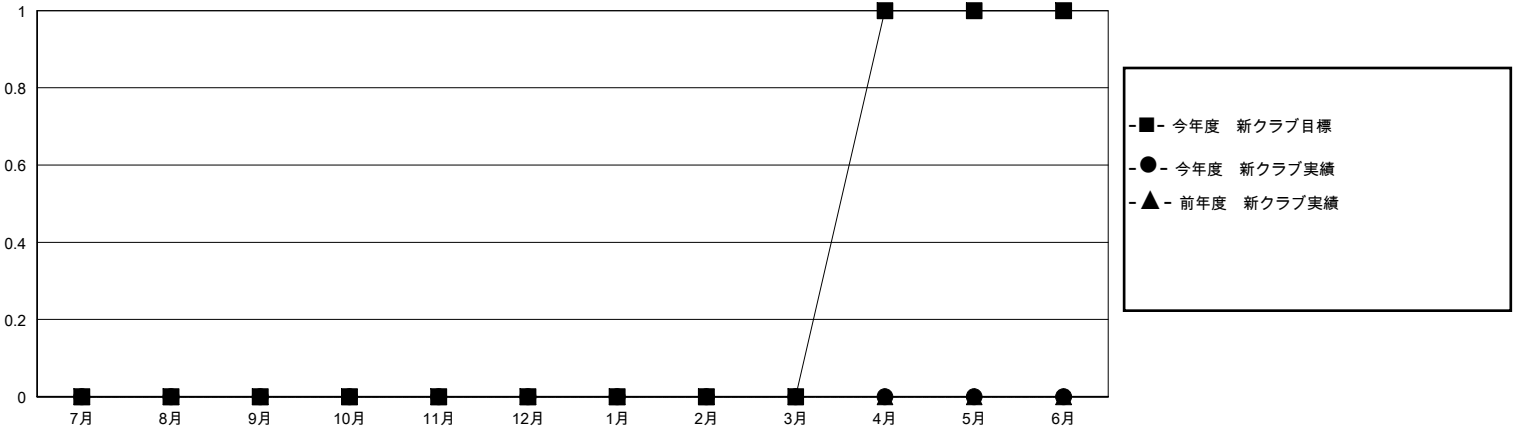

MONTHLY MEMBERSHIP PROGRESS REPORT

District 333 C

Results as of: 9/30/2024

GMT:

地域 JAPAN

GMT会則地域

クラブ				名			
結果: 2024-2025				結果: 2024-2025			
四半期	新クラブ目標	新クラブ	解散クラブ	四半期	会員純増目標	会員増強実績	退会者(転籍を含む)実際
7月/8月/9月	0	0	0	7月/8月/9月	55	61	60
10月/11月/12月	0	0	0	10月/11月/12月	55	0	0
1月/2月/3月	0	0	0	1月/2月/3月	55	0	0
4月/5月/6月	1	0	0	4月/5月/6月	55	0	0

新クラブ目標及び実績累計

会員目標及び実績累計

解散クラブ: 0	35 CLUBS OF 103 一名以上の新会員を登録	男女別
退会者	会員累計データを見るには、ここをクリック	男性 2,042 (76.68%)
物故会員 5		女性 621 (23.32%)
クラブ解散 0	世帯主/家族会員合計 0	
その他 50	国際会費半額の家族会員 0	
合計 55		