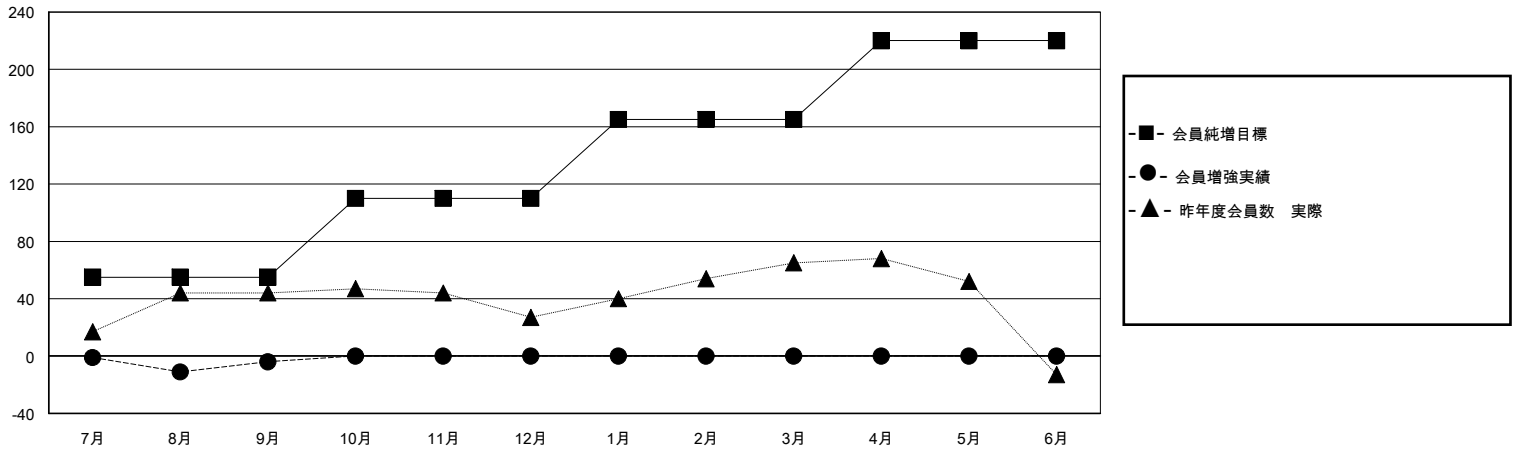

MONTHLY MEMBERSHIP PROGRESS REPORT

District 333 C

Results as of: 9/30/2024

GMT:

地域 JAPAN

GMT会則地域

クラブ				名			
結果: 2024-2025				結果: 2024-2025			
四半期	新クラブ目標	新クラブ	解散クラブ	四半期	会員純増目標	会員増強実績	退会者(転籍を含む)実際
7月/8月/9月	0	0	0	7月/8月/9月	55	61	60
10月/11月/12月	0	0	0	10月/11月/12月	55	0	0
1月/2月/3月	0	0	0	1月/2月/3月	55	0	0
4月/5月/6月	1	0	0	4月/5月/6月	55	0	0

新クラブ目標及び実績累計

会員目標及び実績累計

解散クラブ: 0	35 CLUBS OF 103 一名以上の新会員を登録	男女別
退会者	会員累計データを見るには、ここをクリック	男性 2,042 (76.68%)
物故会員 5		女性 621 (23.32%)
クラブ解散 0	世帯主/家族会員合計 0	
その他 50	国際会費半額の家族会員 0	
合計 55		